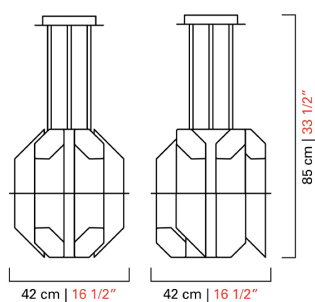

Barovier&Toso

VENEZIA 1295

7321

COLLEZIONE	Trim
TIPOLOGIA	Sospensioni
ALTEZZA	85 cm <i>33 1/2 inc</i>
DIAMETRO	42 cm <i>16 1/2 inc</i>
PESO	35 Kg <i>70 lbs</i>
ACCENSIONI	1
LAMPADINE	7 x 12 Led dimmerabile inclusa <i>7 x 8 Led dimmerabile inclusa</i>
CERTIFICAZIONI	UL - EAC