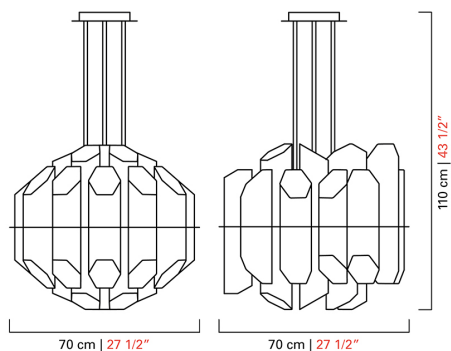

Barovier&Toso

VENEZIA 1295

7322

COLLEZIONE	Trim
TIPOLOGIA	Sospensioni
ALTEZZA	110 cm <i>43 1/2 inc</i>
DIAMETRO	70 cm <i>27 1/2 inc</i>
PESO	75 Kg <i>165 lbs</i>
ACCENSIONI	1
LAMPADINE	16 x 12 Led dimmerabile inclusa <i>16 x 8 Led dimmerabile inclusa</i>
CERTIFICAZIONI	UL - EAC