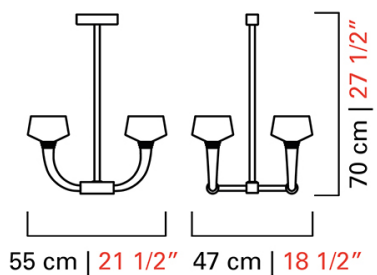

Barovier&Toso

VENEZIA 1295

7226/04

COLLEZIONE	Twins
TIPOLOGIA	Lampadari
ALTEZZA	70 cm <i>27 1/2 inc</i>
LARGHEZZA	55 cm <i>21 1/2 inc</i>
PROFONDITÀ	47 cm <i>18 1/2 inc</i>
PESO	10 Kg <i>22 lbs</i>
ACCENSIONI	1
LAMPADINE	4 x 40 G9 dimmerabile inclusa <i>4 x 40 G9 dimmerabile inclusa</i>
CERTIFICAZIONI	UL - EAC - cULus