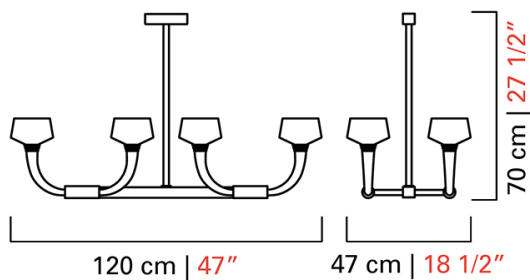

Barovier&Toso

VENEZIA 1295

7226/08

COLLEZIONE	Twins
TIPOLOGIA	Lampadari
ALTEZZA	70 cm <i>27 1/2 inc</i>
LARGHEZZA	120 cm <i>47 inc</i>
PROFONDITÀ	47 cm <i>18 1/2 inc</i>
PESO	18 Kg <i>40 lbs</i>
ACCENSIONI	1
LAMPADINE	8 x 40 G9 dimmerabile inclusa <i>8 x 40 G9 dimmerabile inclusa</i>
CERTIFICAZIONI	UL - EAC - cULus