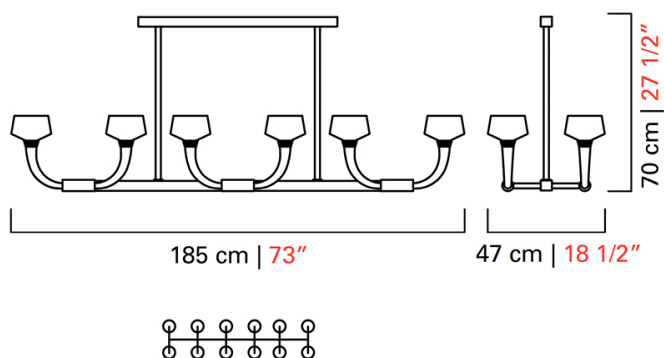

## 7226/12

COLLEZIONE	Twins
TIPOLOGIA	Lampadari
ALTEZZA	70 cm <i>27 1/2 inc</i>
LARGHEZZA	185 cm <i>73 inc</i>
PROFONDITÀ	47 cm <i>18 1/2 inc</i>
PESO	32 Kg <i>70 lbs</i>
ACCENSIONI	1
LAMPADINE	12 x 40 G9 dimmerabile inclusa <i>12 x 40 G9 dimmerabile inclusa</i>
CERTIFICAZIONI	UL - EAC - cULus