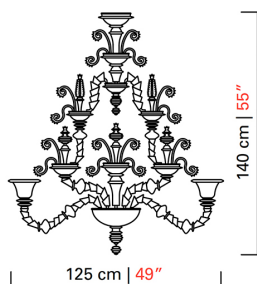

Barovier&Toso

VENEZIA 1295

5715/09

COLLEZIONE	Venezia 1295
TIPOLOGIA	Lampadari
ALTEZZA	140 cm <i>55 inc</i>
DIAMETRO	125 cm <i>49 inc</i>
PESO	49 Kg <i>107 lbs</i>
PIANI DI LUCI	1
ACCENSIONI	1
LAMPADINE	9 x 60 E14 dimmerabile non inclusa <i>9 x 60 E12 dimmerabile non inclusa</i>
CERTIFICAZIONI	UL - CCC - EAC - cULus