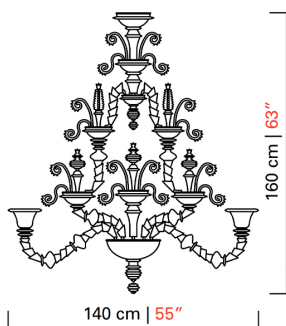

Barovier&Toso

VENEZIA 1295

5715/12

COLLEZIONE	Venezia 1295
TIPOLOGIA	Lampadari
ALTEZZA	160 cm <i>63 inc</i>
DIAMETRO	140 cm <i>55 inc</i>
PESO	62 Kg <i>136 lbs</i>
PIANI DI LUCI	1
ACCENSIONI	1
LAMPADINE	12 x 60 E14 dimmerabile non inclusa <i>12 x 60 E12 dimmerabile non inclusa</i>
CERTIFICAZIONI	UL - CCC - EAC - cULus