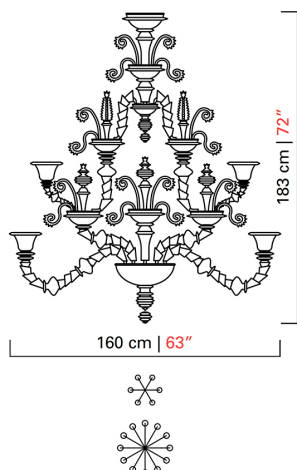

Barovier&Toso

VENEZIA 1295

5715/18

COLLEZIONE	Venezia 1295
TIPOLOGIA	Lampadari
ALTEZZA	183 cm <i>72 inc</i>
DIAMETRO	160 cm <i>63 inc</i>
PESO	85 Kg <i>187 lbs</i>
PIANI DI LUCI	2
ACCENSIONI	1
LAMPADINE	18 x 60 E14 dimmerabile non inclusa <i>18 x 60 E12 dimmerabile non inclusa</i>
CERTIFICAZIONI	UL - CCC - EAC - cULus