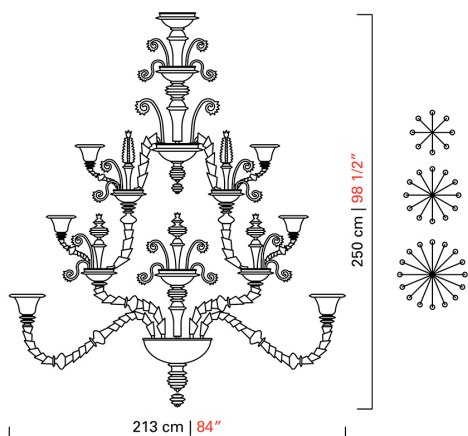

Barovier&Toso

VENEZIA 1295

5715/36

COLLEZIONE	Venezia 1295
TIPOLOGIA	Lampadari
ALTEZZA	250 cm <i>98 1/2 inc</i>
DIAMETRO	213 cm <i>84 inc</i>
PESO	185 Kg <i>407 lbs</i>
PIANI DI LUCI	3
ACCENSIONI	2
LAMPADINE	36 x 60 E14 dimmerabile non inclusa <i>36 x 60 E12 dimmerabile non inclusa</i>
CERTIFICAZIONI	UL - EAC - cULus