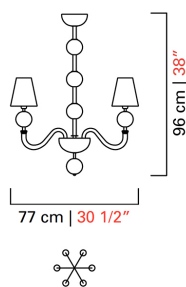

Barovier&Toso

VENEZIA 1295

5550/06

COLLEZIONE	Vermont
TIPOLOGIA	Lampadari
ALTEZZA	96 cm <i>38 inc</i>
DIAMETRO	77 cm <i>30 1/2 inc</i>
PESO	10 Kg <i>22 lbs</i>
PIANI DI LUCI	1
ACCENSIONI	1
LAMPADINE	6 x 60 E14 dimmerabile non inclusa <i>6 x 60 E12 dimmerabile non inclusa</i>
CERTIFICAZIONI	UL - IMQ - CCC - EAC - cULus