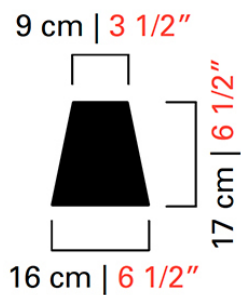

Barovier&Toso

VENEZIA 1295

5550/06

COLLEZIONE	Vermont
TIPOLOGIA	Lampadari
ALTEZZA	96 cm <i>38 inc</i>
DIAMETRO	77 cm <i>30 1/2 inc</i>
PESO	10 Kg <i>22 lbs</i>
PIANI DI LUCI	1
ACCENSIONI	1
LAMPADINE	6 x 60 E14 dimmerabile non inclusa <i>6 x 60 E12 dimmerabile non inclusa</i>
CERTIFICAZIONI	UL - IMQ - CCC - EAC - cULus