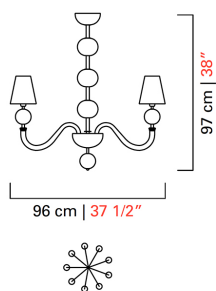

Barovier&Toso

VENEZIA 1295

5550/09

COLLEZIONE	Vermont
TIPOLOGIA	Lampadari
ALTEZZA	97 cm <i>38 inc</i>
DIAMETRO	96 cm <i>37 1/2 inc</i>
PESO	13 Kg <i>29 lbs</i>
PIANI DI LUCI	1
ACCENSIONI	1
LAMPADINE	9 x 60 E14 dimmerabile non inclusa <i>9 x 60 E12 dimmerabile non inclusa</i>
CERTIFICAZIONI	UL - IMQ - CCC - EAC - cULus