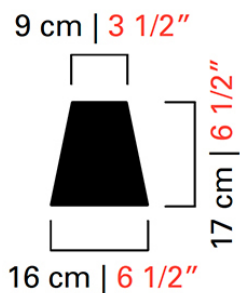

Barovier&Toso

VENEZIA 1295

5550/09

COLLEZIONE	Vermont
TIPOLOGIA	Lampadari
ALTEZZA	97 cm <i>38 inc</i>
DIAMETRO	96 cm <i>37 1/2 inc</i>
PESO	13 Kg <i>29 lbs</i>
PIANI DI LUCI	1
ACCENSIONI	1
LAMPADINE	9 x 60 E14 dimmerabile non inclusa <i>9 x 60 E12 dimmerabile non inclusa</i>
CERTIFICAZIONI	UL - IMQ - CCC - EAC - cULus