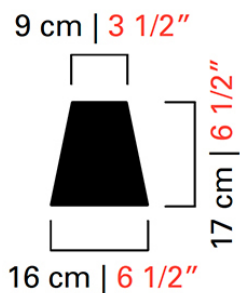

Barovier&Toso

VENEZIA 1295

5550/12

COLLEZIONE	Vermont
TIPOLOGIA	Lampadari
ALTEZZA	117 cm <i>46 inc</i>
DIAMETRO	118 cm <i>46 1/2 inc</i>
PESO	16 Kg <i>36 lbs</i>
PIANI DI LUCI	1
ACCENSIONI	2
LAMPADINE	12 x 60 E14 dimmerabile non inclusa <i>12 x 60 E12 dimmerabile non inclusa</i>
CERTIFICAZIONI	UL - IMQ - CCC - EAC - cULus