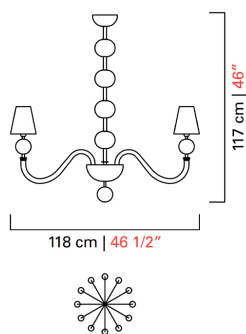

Barovier&Toso

VENEZIA 1295

5550/12

COLLEZIONE	Vermont
TIPOLOGIA	Lampadari
ALTEZZA	117 cm <i>46 inc</i>
DIAMETRO	118 cm <i>46 1/2 inc</i>
PESO	16 Kg <i>36 lbs</i>
PIANI DI LUCI	1
ACCENSIONI	2
LAMPADINE	12 x 60 E14 dimmerabile non inclusa <i>12 x 60 E12 dimmerabile non inclusa</i>
CERTIFICAZIONI	UL - IMQ - CCC - EAC - cULus