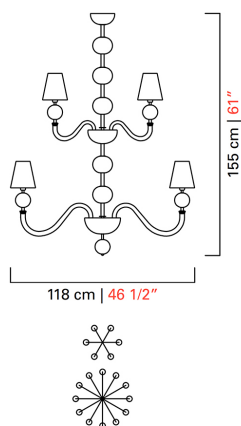

Barovier&Toso

VENEZIA 1295

5550/18

COLLEZIONE	Vermont
TIPOLOGIA	Lampadari
ALTEZZA	155 cm <i>61 inc</i>
DIAMETRO	118 cm <i>46 1/2 inc</i>
PESO	24 Kg <i>53 lbs</i>
PIANI DI LUCI	2
ACCENSIONI	2
LAMPADINE	18 x 60 E14 dimmerabile non inclusa <i>18 x 60 E12 dimmerabile non inclusa</i>
CERTIFICAZIONI	UL - IMQ - CCC - EAC - cULus