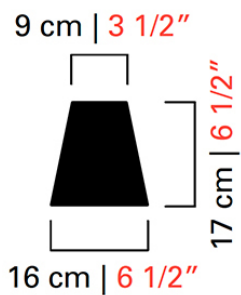

Barovier&Toso

VENEZIA 1295

5550/18

COLLEZIONE	Vermont
TIPOLOGIA	Lampadari
ALTEZZA	155 cm <i>61 inc</i>
DIAMETRO	118 cm <i>46 1/2 inc</i>
PESO	24 Kg <i>53 lbs</i>
PIANI DI LUCI	2
ACCENSIONI	2
LAMPADINE	18 x 60 E14 dimmerabile non inclusa <i>18 x 60 E12 dimmerabile non inclusa</i>
CERTIFICAZIONI	UL - IMQ - CCC - EAC - cULus