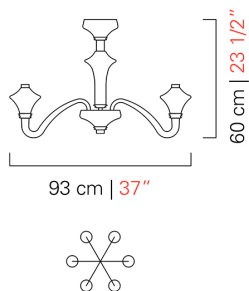

Barovier&Toso

VENEZIA 1295

5720/06

COLLEZIONE	Metropolis
TIPOLOGIA	Lampadari
ALTEZZA	60 cm <i>23 1/2 inc</i>
DIAMETRO	93 cm <i>37 inc</i>
PESO	15 Kg <i>33 lbs</i>
PIANI DI LUCI	1
ACCENSIONI	2
LAMPADINE	6 x 7 G9 dimmerabile inclusa <i>6 x 7 G9 dimmerabile inclusa</i>
	3 x 1.5 Led non dimmerabile inclusa <i>3 x 1.5 Led non dimmerabile inclusa</i>