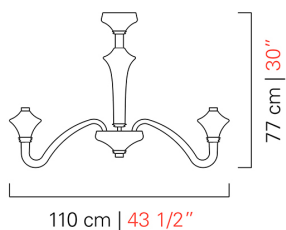

Barovier&Toso

VENEZIA 1295

5720/09

COLLEZIONE	Metropolis
TIPOLOGIA	Lampadari
ALTEZZA	77 cm <i>30 inc</i>
DIAMETRO	110 cm <i>43 1/2 inc</i>
PESO	18 Kg <i>40 lbs</i>
PIANI DI LUCI	1
ACCENSIONI	2
LAMPADINE	9 x 7 G9 dimmerabile inclusa <i>9 x 7 G9 dimmerabile inclusa</i>
	3 x 1.5 Led non dimmerabile inclusa <i>3 x 1.5 Led non dimmerabile inclusa</i>