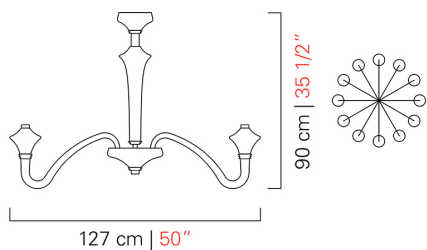

Barovier&Toso

VENEZIA 1295

5720/12

COLLEZIONE	Metropolis
TIPOLOGIA	Lampadari
ALTEZZA	90 cm <i>35 1/2 inc</i>
DIAMETRO	127 cm <i>50 inc</i>
PESO	25 Kg <i>55 lbs</i>
PIANI DI LUCI	1
ACCENSIONI	2
LAMPADINE	12 x 7 G9 dimmerabile inclusa <i>12 x 7 G9 dimmerabile inclusa</i>
	3 x 1.5 Led non dimmerabile inclusa <i>3 x 1.5 Led non dimmerabile inclusa</i>