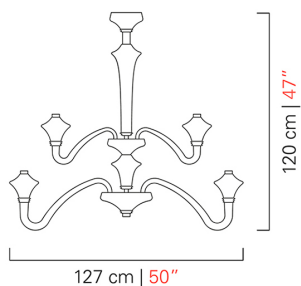

Barovier&Toso

VENEZIA 1295

5720/18

COLLEZIONE	Metropolis
TIPOLOGIA	Lampadari
ALTEZZA	120 cm <i>47 inc</i>
DIAMETRO	127 cm <i>50 inc</i>
PESO	37 Kg <i>82 lbs</i>
PIANI DI LUCI	2
ACCENSIONI	2
LAMPADINE	18 x 7 G9 dimmerabile inclusa <i>18 x 7 G9 dimmerabile inclusa</i>
	4 x 1.5 Led non dimmerabile inclusa <i>4 x 1.5 Led non dimmerabile inclusa</i>