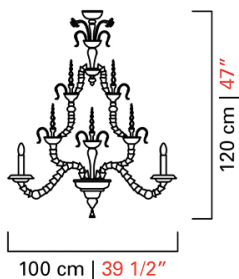

Barovier&Toso

VENEZIA 1295

4604/09

COLLEZIONE	4604
TIPOLOGIA	Lampadari
ALTEZZA	120 cm <i>47 inc</i>
DIAMETRO	100 cm <i>39 1/2 inc</i>
PESO	35 Kg <i>70 lbs</i>
PIANI DI LUCI	1
ACCENSIONI	1
LAMPADINE	9 x 60 E14 dimmerabile non inclusa <i>9 x 60 E12 dimmerabile non inclusa</i>
CERTIFICAZIONI	UL - IMQ - CCC - EAC - cULus