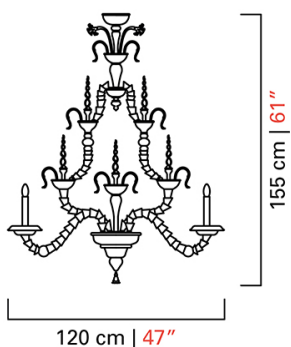

Barovier&Toso

VENEZIA 1295

4604/12

COLLEZIONE	4604
TIPOLOGIA	Lampadari
ALTEZZA	155 cm <i>61 inc</i>
DIAMETRO	120 cm <i>47 inc</i>
PESO	50 Kg <i>110 lbs</i>
PIANI DI LUCI	1
ACCENSIONI	2
LAMPADINE	12 x 60 E14 dimmerabile non inclusa <i>12 x 60 E12 dimmerabile non inclusa</i>
CERTIFICAZIONI	UL - IMQ - CCC - EAC - cULus