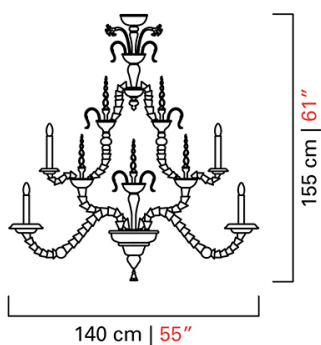

## 4604/18

---

COLLEZIONE	4604
TIPOLOGIA	Lampadari
ALTEZZA	155 cm <i>61 inc</i>
DIAMETRO	140 cm <i>55 inc</i>
PESO	60 Kg <i>132 lbs</i>
PIANI DI LUCI	2
ACCENSIONI	2
LAMPADINE	18 x 60 E14 dimmerabile non inclusa <i>18 x 60 E12 dimmerabile non inclusa</i>
CERTIFICAZIONI	UL - IMQ - CCC - EAC - cULus