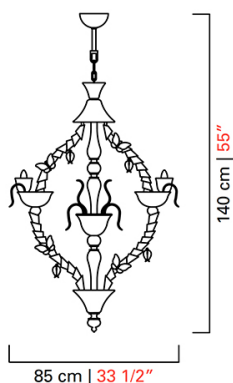

## 7360/06

---

COLLEZIONE	Adonis
TIPOLOGIA	Lampadari
ALTEZZA	140 cm <i>55 inc</i>
DIAMETRO	85 cm <i>33 1/2 inc</i>
PESO	36 Kg <i>79 lbs</i>
PIANI DI LUCI	1
ACCENSIONI	1
LAMPADINE	6 x 60 E14 dimmerabile non inclusa <i>6 x 60 E12 dimmerabile non inclusa</i>
CERTIFICAZIONI	UL