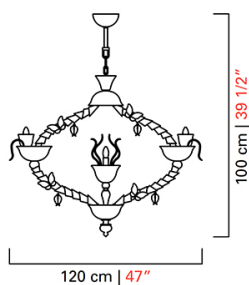

Barovier&Toso

VENEZIA 1295

7360/09

COLLEZIONE	Adonis
TIPOLOGIA	Lampadari
ALTEZZA	100 cm <i>39 1/2 inc</i>
DIAMETRO	120 cm <i>47 inc</i>
PESO	25 Kg <i>55 lbs</i>
PIANI DI LUCI	1
ACCENSIONI	1
LAMPADINE	9 x 60 E14 dimmerabile non inclusa <i>9 x 60 E12 dimmerabile non inclusa</i>
CERTIFICAZIONI	UL