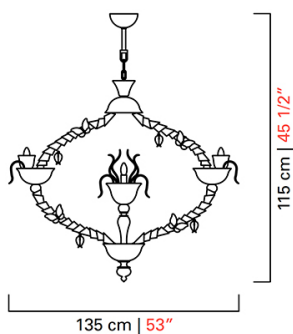

## 7360/13

---

COLLEZIONE	Adonis
TIPOLOGIA	Lampadari
ALTEZZA	115 cm <i>45 1/2 inc</i>
DIAMETRO	135 cm <i>53 inc</i>
PESO	38 Kg <i>84 lbs</i>
PIANI DI LUCI	1
ACCENSIONI	1
LAMPADINE	13 x 60 E14 dimmerabile non inclusa <i>13 x 60 E12 dimmerabile non inclusa</i>
CERTIFICAZIONI	UL