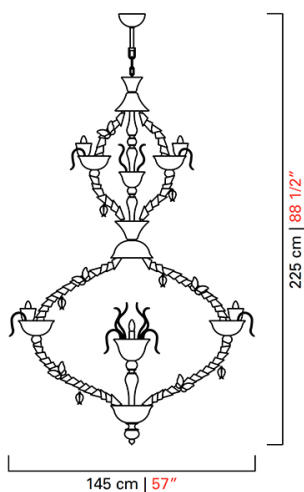

Barovier&Toso

VENEZIA 1295

7360/21

COLLEZIONE	Adonis
TIPOLOGIA	Lampadari
ALTEZZA	225 cm <i>88 1/2 inc</i>
DIAMETRO	145 cm <i>57 inc</i>
PESO	77 Kg <i>170 lbs</i>
PIANI DI LUCI	1
ACCENSIONI	1
LAMPADINE	21 x 60 E14 dimmerabile non inclusa <i>21 x 60 E12 dimmerabile non inclusa</i>
CERTIFICAZIONI	UL