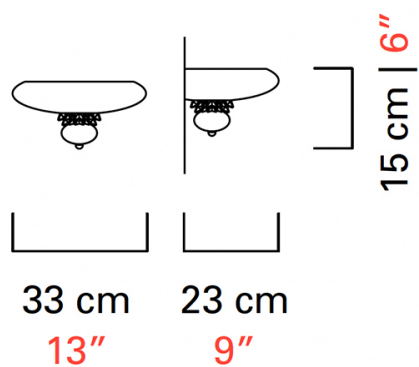

Barovier&Toso

VENEZIA 1295

5699

COLLEZIONE	Anversa
TIPOLOGIA	Parete
ALTEZZA	14 cm <i>5 1/2 inc</i>
LARGHEZZA	23 cm <i>9 inc</i>
PROFONDITÀ	33 cm <i>13 inc</i>
PESO	9 Kg <i>20 lbs</i>
ACCENSIONI	1
LAMPADINE	3 x 25 G9 dimmerabile inclusa <i>3 x 25 G9 dimmerabile inclusa</i>
CERTIFICAZIONI	UL - EAC