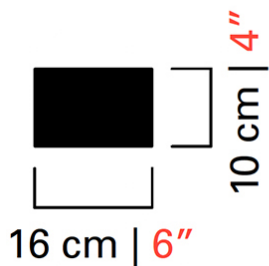

Barovier&Toso

VENEZIA 1295

5599/02

| | |
|----------------|---|
| COLLEZIONE | Babylon |
| TIPOLOGIA | Parete |
| ALTEZZA | 27 cm <i>10 1/2 inc</i> |
| LARGHEZZA | 50 cm <i>19 1/2 inc</i> |
| PROFONDITÀ | 27 cm <i>10 1/2 inc</i> |
| PESO | 4 Kg <i>9 lbs</i> |
| PIANI DI LUCI | 1 |
| ACCENSIONI | 1 |
| LAMPADINE | 2 x 60 E14 dimmerabile non inclusa <i>2 x 60 E12 dimmerabile non inclusa</i> |
| CERTIFICAZIONI | UL - IMQ - CCC - EAC - cULus |