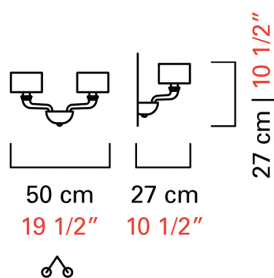

Barovier&Toso

VENEZIA 1295

5599/02

| | |
|----------------|---|
| COLLEZIONE | Babylon |
| TIPOLOGIA | Parete |
| ALTEZZA | 27 cm <i>10 1/2 inc</i> |
| LARGHEZZA | 50 cm <i>19 1/2 inc</i> |
| PROFONDITÀ | 27 cm <i>10 1/2 inc</i> |
| PESO | 4 Kg <i>9 lbs</i> |
| PIANI DI LUCI | 1 |
| ACCENSIONI | 1 |
| LAMPADINE | 2 x 60 E14 dimmerabile non inclusa <i>2 x 60 E12 dimmerabile non inclusa</i> |
| CERTIFICAZIONI | UL - IMQ - CCC - EAC - cULus |