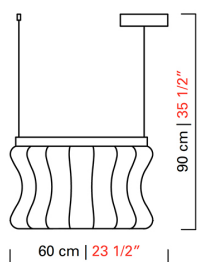

# 7334

---

COLLEZIONE	Crown
TIPOLOGIA	Sospensioni
ALTEZZA	90 cm <i>35 1/2 inc</i>
DIAMETRO	60 cm <i>23 1/2 inc</i>
PESO	15 Kg <i>33 lbs</i>
ACCENSIONI	1
LAMPADINE	1 x 46 Strip Led dimmerabile inclusa <i>1 x 46 Strip Led dimmerabile inclusa</i>
CERTIFICAZIONI	UL - EAC - cULus