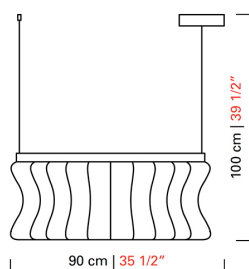

Barovier&Toso

VENEZIA 1295

7335

| | |
|----------------|---|
| COLLEZIONE | Crown |
| TIPOLOGIA | Sospensioni |
| ALTEZZA | 100 cm <i>39 1/2 inc</i> |
| DIAMETRO | 90 cm <i>35 1/2 inc</i> |
| PESO | 23 Kg <i>51 lbs</i> |
| ACCENSIONI | 1 |
| LAMPADINE | 1 x 73 Strip Led dimmerabile inclusa <i>1 x 73 Strip Led dimmerabile inclusa</i> |
| CERTIFICAZIONI | UL - EAC - cULus |