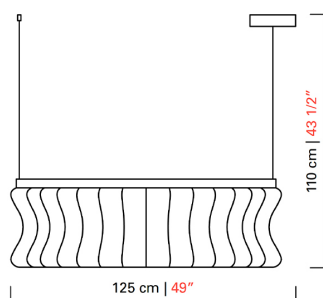

Barovier&Toso

VENEZIA 1295

7336

COLLEZIONE	Crown
TIPOLOGIA	Sospensioni
ALTEZZA	110 cm <i>43 1/2 inc</i>
DIAMETRO	125 cm <i>49 inc</i>
PESO	30 Kg <i>66 lbs</i>
ACCENSIONI	1
LAMPADINE	1 x 105 Strip Led dimmerabile inclusa <i>1 x 105 Strip Led dimmerabile inclusa</i>
CERTIFICAZIONI	UL - EAC - cULus