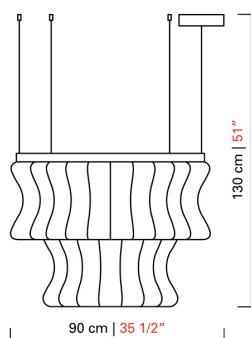

Barovier&Toso

VENEZIA 1295

7337

COLLEZIONE	Crown
TIPOLOGIA	Sospensioni
ALTEZZA	130 cm <i>51 inc</i>
DIAMETRO	90 cm <i>35 1/2 inc</i>
PESO	39 Kg <i>86 lbs</i>
ACCENSIONI	2
LAMPADINE	1 x 46 Strip Led dimmerabile inclusa <i>1 x 46 Strip Led dimmerabile inclusa</i> 1 x 73 Strip Led dimmerabile inclusa <i>1 x 73 Strip Led dimmerabile inclusa</i>
CERTIFICAZIONI	UL - EAC - cULus