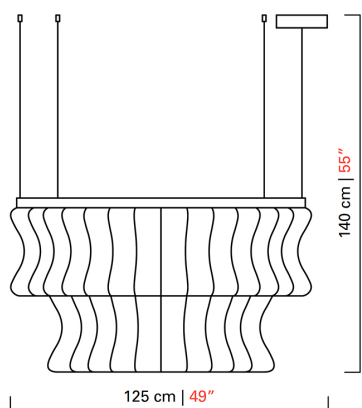

Barovier&Toso

VENEZIA 1295

7338

COLLEZIONE	Crown
TIPOLOGIA	Sospensioni
ALTEZZA	140 cm <i>55 inc</i>
DIAMETRO	125 cm <i>49 inc</i>
PESO	55 Kg <i>122 lbs</i>
ACCENSIONI	2
LAMPADINE	1 x 73 Strip Led dimmerabile inclusa <i>1 x 73 Strip Led dimmerabile inclusa</i> 1 x 105 Strip Led dimmerabile inclusa <i>1 x 105 Strip Led dimmerabile inclusa</i>
CERTIFICAZIONI	UL - EAC - cULus