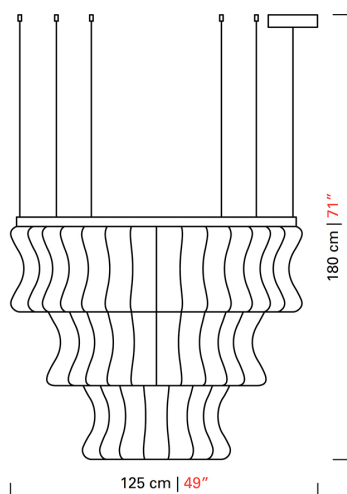

Barovier&Toso

VENEZIA 1295

7339

COLLEZIONE	Crown
TIPOLOGIA	Sospensioni
ALTEZZA	180 cm <i>71 inc</i>
DIAMETRO	125 cm <i>49 inc</i>
PESO	70 Kg <i>154 lbs</i>
ACCENSIONI	3
LAMPADINE	1 x 46 Strip Led dimmerabile inclusa <i>1 x 46 Strip Led dimmerabile inclusa</i> 1 x 73 Strip Led dimmerabile inclusa <i>1 x 73 Strip Led dimmerabile inclusa</i> 1 x 105 Strip Led dimmerabile inclusa <i>1 x 105 Strip Led dimmerabile inclusa</i>
CERTIFICAZIONI	UL - EAC - cULus