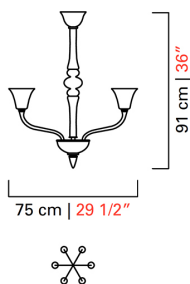

Barovier&Toso

VENEZIA 1295

5554/06

COLLEZIONE	Degas
TIPOLOGIA	Lampadari
ALTEZZA	91 cm <i>36 inc</i>
DIAMETRO	75 cm <i>29 1/2 inc</i>
PESO	9 Kg <i>20 lbs</i>
PIANI DI LUCI	1
ACCENSIONI	1
LAMPADINE	6 x 60 E14 dimmerabile non inclusa <i>6 x 60 E12 dimmerabile non inclusa</i>
CERTIFICAZIONI	UL - IMQ - CCC - EAC - cULus