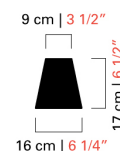

BAROVIER & TOSO

7114-16

COLLEZIONE	Domo Amsterdam
TIPOLOGIA	Lampadari
ALTEZZA	120 cm <i>47 inc</i>
LARGHEZZA	163 cm <i>64 inc</i>
PROFONDITÀ	94,5 cm <i>37 inc</i>
PESO	38 Kg <i>84 lbs</i>
PIANI DI LUCI	1
ACCENSIONI	1
LAMPADINE	16 E14 x 60W - dimmerabile - non inclusa <i>16 E12 x 60W - dimmable - not included</i>
CERTIFICAZIONI	UL - IMQ - CCC - EAC - cULus
VETRO DI MURANO	Cristallo, Grigio, Sabbia, Oliva, Blu Cadetto, Bluastro, Indaco, Pervinca, Viola, Oro
VETRO DI MURANO BESPOKE	Cognac, Caramello, Brown, Cedro liquido, Verde Antalia, Ametista, Rosé, Acquamare, Bluino
PARALUMI	Bianco, Nero, Nero Interno Oro
STRUTTURE METALLICHE	Cromo Lucido, Cromo Nero *Solo Domo Amsterdam, Ottone Spazzolato Fine *Solo Domo Amsterdam

94,5 cm | 37\"/>