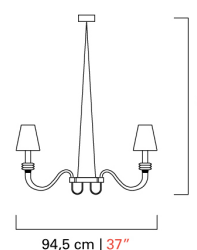

BAROVIER & TOSO

7114-16

COLLEZIONE	Domo Amsterdam
TIPOLOGIA	Lampadari
ALTEZZA	120 cm <i>47 inc</i>
LARGHEZZA	163 cm <i>64 inc</i>
PROFONDITÀ	94,5 cm <i>37 inc</i>
PESO	38 Kg <i>84 lbs</i>
PIANI DI LUCI	1
ACCENSIONI	1
LAMPADINE	16 E14 x 60W - dimmerabile - non inclusa <i>16 E12 x 60W - dimmable - not included</i>
CERTIFICAZIONI	UL - IMQ - CCC - EAC - cULus
VETRO DI MURANO	Cristallo, Grigio, Sabbia, Oliva, Blu Cadetto, Bluastro, Indaco, Pervinca, Viola, Oro
VETRO DI MURANO BESPOKE	Cognac, Caramello, Brown, Cedro liquido, Verde Antalia, Ametista, Rosé, Acquamare, Bluino
PARALUMI	Bianco, Nero, Nero Interno Oro
STRUTTURE METALLICHE	Cromo Lucido, Cromo Nero *Solo Domo Amsterdam, Ottone Spazzolato Fine *Solo Domo Amsterdam

94,5 cm | 37\"/>