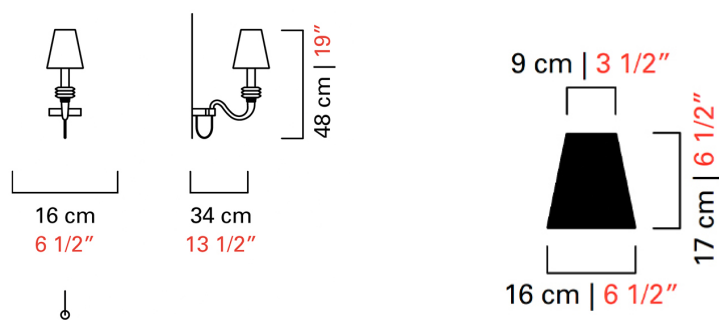

Barovier&Toso

VENEZIA 1295

7114/01

COLLEZIONE	Domo Amsterdam
TIPOLOGIA	Parete
ALTEZZA	48 cm <i>19 inc</i>
LARGHEZZA	16 cm <i>6 1/2 inc</i>
PROFONDITÀ	34 cm <i>13 1/2 inc</i>
PESO	2.5 Kg <i>6 lbs</i>
ACCENSIONI	1
LAMPADINE	1 x 60 E14 dimmerabile non inclusa <i>1 x 60 E12 dimmerabile non inclusa</i>
CERTIFICAZIONI	UL - IMQ - CCC - EAC - cULus