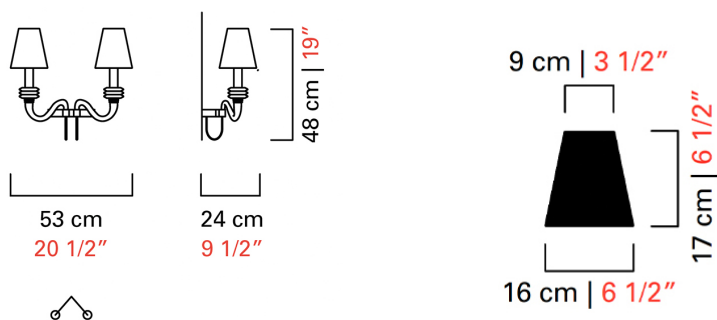

Barovier&Toso

VENEZIA 1295

7114/02

COLLEZIONE	Domo Amsterdam
TIPOLOGIA	Parete
ALTEZZA	48 cm <i>19 inc</i>
LARGHEZZA	23,5 cm <i>9 1/2 inc</i>
PROFONDITÀ	52,5 cm <i>20 1/2 inc</i>
PESO	4 Kg <i>9 lbs</i>
ACCENSIONI	1
LAMPADINE	2 x 60 E14 dimmerabile non inclusa <i>2 x 60 E12 dimmerabile non inclusa</i>
CERTIFICAZIONI	UL - IMQ - CCC - EAC - cULus