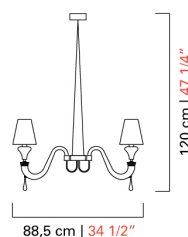

# 7037

COLLEZIONE	Domo Maryland
TIPOLOGIA	Lampadari
ALTEZZA	120 cm 47 1/4 inc
LARGHEZZA	79 cm 31 inc
PROFONDITÀ	88,5 cm 35 inc
PESO	13 Kg 29 lbs
PIANI DI LUCI	1
ACCENSIONI	1
LAMPADINE	8 x 60 E14 - dimmerabile - non inclusa 8 x 60 E12 - dimmerabile - non inclusa
CERTIFICAZIONI	UL - IMQ - CCC - EAC - cULus
CRISTALLO VENEZIANO	Acquamare, Bianco, Brown, Caramello, Cristallo, Cedro liquido, Grigio, Bluastro, Nero, Oro, Rosé, Viola
PARALUMI	Bianco, Nero, Nero Interno Oro
FINITURE	Cromo Lucido, Cromo Nero *Solo Domo Maryland, Ottone Spazzolato Fine *Solo Domo Maryland

88,5 cm | 34 1/2\"/>