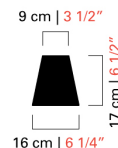

# 7037

COLLEZIONE	Domo Maryland
TIPOLOGIA	Lampadari
ALTEZZA	120 cm 47 1/4 inc
LARGHEZZA	79 cm 31 inc
PROFONDITÀ	88,5 cm 35 inc
PESO	13 Kg 29 lbs
PIANI DI LUCI	1
ACCENSIONI	1
LAMPADINE	8 x 60 E14 - dimmerabile - non inclusa 8 x 60 E12 - dimmerabile - non inclusa
CERTIFICAZIONI	UL - IMQ - CCC - EAC - cULus
CRISTALLO VENEZIANO	Acquamare, Bianco, Brown, Caramello, Cristallo, Cedro liquido, Grigio, Bluastro, Nero, Oro, Rosé, Viola
PARALUMI	Bianco, Nero, Nero Interno Oro
FINITURE	Cromo Lucido, Cromo Nero *Solo Domo Maryland, Ottone Spazzolato Fine *Solo Domo Maryland

88,5 cm | 34 1/2\"/>