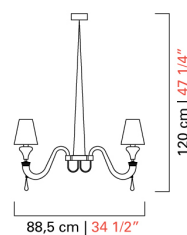

# 7038

COLLEZIONE	Domo Maryland
TIPOLOGIA	Lampadari
ALTEZZA	120 cm 47 1/4 inc
LARGHEZZA	121 cm 47 1/2 inc
PROFONDITÀ	88,5 cm 35 inc
PESO	17 Kg 37 lbs
PIANI DI LUCI	1
ACCENSIONI	1
LAMPADINE	12 x 60 E14 - dimmerabile - non inclusa 12 x 60 E12 - dimmerabile - non inclusa
CERTIFICAZIONI	UL - IMQ - CCC - EAC - cULus
CRISTALLO VENEZIANO	Acquamare, Bianco, Brown, Caramello, Cristallo, Cedro liquido, Grigio, Bluastro, Nero, Oro, Rosé, Viola
PARALUMI	Bianco, Nero, Nero Interno Oro
FINITURE	Cromo Lucido, Cromo Nero *Solo Domo Maryland, Ottone Spazzolato Fine *Solo Domo Maryland

88,5 cm | 34 1/2\"/>