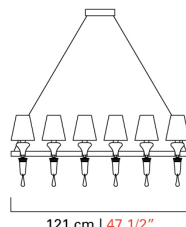

# 7038

COLLEZIONE	Domo Maryland
TIPOLOGIA	Lampadari
ALTEZZA	120 cm 47 1/4 inc
LARGHEZZA	121 cm 47 1/2 inc
PROFONDITÀ	88,5 cm 35 inc
PESO	17 Kg 37 lbs
PIANI DI LUCI	1
ACCENSIONI	1
LAMPADINE	12 x 60 E14 - dimmerabile - non inclusa 12 x 60 E12 - dimmerabile - non inclusa
CERTIFICAZIONI	UL - IMQ - CCC - EAC - cULus
CRISTALLO VENEZIANO	Acquamare, Bianco, Brown, Caramello, Cristallo, Cedro liquido, Grigio, Bluastro, Nero, Oro, Rosé, Viola
PARALUMI	Bianco, Nero, Nero Interno Oro
FINITURE	Cromo Lucido, Cromo Nero *Solo Domo Maryland, Ottone Spazzolato Fine *Solo Domo Maryland

88,5 cm | 34 1/2\"/>