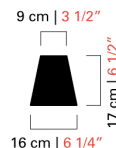

# 7038

COLLEZIONE	Domo Maryland
TIPOLOGIA	Lampadari
ALTEZZA	120 cm 47 1/4 inc
LARGHEZZA	121 cm 47 1/2 inc
PROFONDITÀ	88,5 cm 35 inc
PESO	17 Kg 37 lbs
PIANI DI LUCI	1
ACCENSIONI	1
LAMPADINE	12 x 60 E14 - dimmerabile - non inclusa 12 x 60 E12 - dimmerabile - non inclusa
CERTIFICAZIONI	UL - IMQ - CCC - EAC - cULus
CRISTALLO VENEZIANO	Acquamare, Bianco, Brown, Caramello, Cristallo, Cedro liquido, Grigio, Bluastro, Nero, Oro, Rosé, Viola
PARALUMI	Bianco, Nero, Nero Interno Oro
FINITURE	Cromo Lucido, Cromo Nero *Solo Domo Maryland, Ottone Spazzolato Fine *Solo Domo Maryland

88,5 cm | 34 1/2\"/>