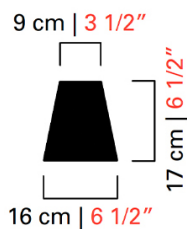

# 7037/01

COLLEZIONE	Domo Maryland
TIPOLOGIA	Parete
ALTEZZA	49,5 cm <i>19 1/2 inc</i>
LARGHEZZA	16 cm <i>6 1/2 inc</i>
PROFONDITÀ	34 cm <i>13 1/2 inc</i>
PESO	2.5 Kg <i>6 lbs</i>
ACCENSIONI	1
LAMPADINE	1 x 60 E14 dimmerabile non inclusa <i>1 x 60 E12 dimmerabile non inclusa</i>
CERTIFICAZIONI	UL - IMQ - CCC - EAC - cULus