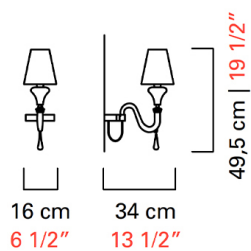

# 7037/01

COLLEZIONE	Domo Maryland
TIPOLOGIA	Parete
ALTEZZA	49,5 cm <i>19 1/2 inc</i>
LARGHEZZA	16 cm <i>6 1/2 inc</i>
PROFONDITÀ	34 cm <i>13 1/2 inc</i>
PESO	2.5 Kg <i>6 lbs</i>
ACCENSIONI	1
LAMPADINE	1 x 60 E14 dimmerabile non inclusa <i>1 x 60 E12 dimmerabile non inclusa</i>
CERTIFICAZIONI	UL - IMQ - CCC - EAC - cULus