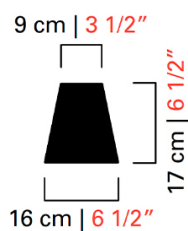

Barovier&Toso

VENEZIA 1295

7037/02

COLLEZIONE	Domo Maryland
TIPOLOGIA	Parete
ALTEZZA	50 cm <i>19 1/2 inc</i>
LARGHEZZA	55 cm <i>21 1/2 inc</i>
PROFONDITÀ	24 cm <i>9 1/2 inc</i>
PESO	4.5 Kg <i>10 lbs</i>
ACCENSIONI	1
LAMPADINE	2 x 60 E14 dimmerabile non inclusa <i>2 x 60 E12 dimmerabile non inclusa</i>
CERTIFICAZIONI	UL - IMQ - CCC - EAC - cULus