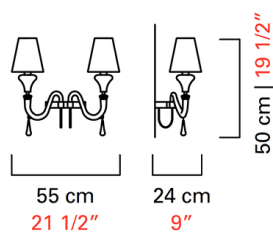

Barovier&Toso

VENEZIA 1295

7037/02

COLLEZIONE	Domo Maryland
TIPOLOGIA	Parete
ALTEZZA	50 cm <i>19 1/2 inc</i>
LARGHEZZA	55 cm <i>21 1/2 inc</i>
PROFONDITÀ	24 cm <i>9 1/2 inc</i>
PESO	4.5 Kg <i>10 lbs</i>
ACCENSIONI	1
LAMPADINE	2 x 60 E14 dimmerabile non inclusa <i>2 x 60 E12 dimmerabile non inclusa</i>
CERTIFICAZIONI	UL - IMQ - CCC - EAC - cULus