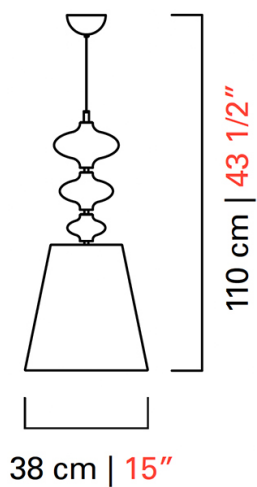

Barovier&Toso

VENEZIA 1295

7057

COLLEZIONE	Eva
TIPOLOGIA	Sospensioni
ALTEZZA	110 cm 43 1/2 inc
DIAMETRO	38 cm 15 inc
PESO	8 Kg 18 lbs
ACCENSIONI	1
LAMPADINE	1 x 100 E27 dimmerabile non inclusa 1 x 100 E26 dimmerabile non inclusa
CERTIFICAZIONI	UL - EAC - cULus