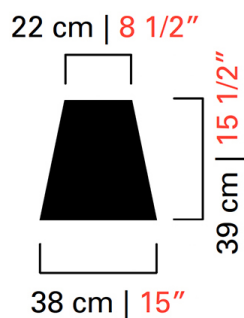

Barovier&Toso

VENEZIA 1295

7057

COLLEZIONE	Eva
TIPOLOGIA	Sospensioni
ALTEZZA	110 cm 43 1/2 inc
DIAMETRO	38 cm 15 inc
PESO	8 Kg 18 lbs
ACCENSIONI	1
LAMPADINE	1 x 100 E27 dimmerabile non inclusa 1 x 100 E26 dimmerabile non inclusa
CERTIFICAZIONI	UL - EAC - cULus