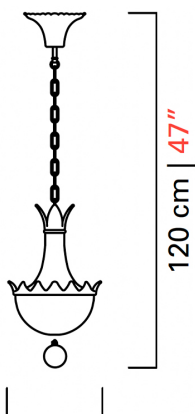

Barovier&Toso

VENEZIA 1295

32 cm | 12 1/2"

4428

COLLEZIONE	Fanali Veneziani
TIPOLOGIA	Sospensioni
ALTEZZA	120 cm <i>47 inc</i>
DIAMETRO	32 cm <i>12 1/2 inc</i>
PESO	6 Kg <i>13 lbs</i>
ACCENSIONI	1
LAMPADINE	1 x 100 E27 dimmerabile non inclusa <i>1 x 100 E26 dimmerabile non inclusa</i>
CERTIFICAZIONI	UL - EAC - cULus