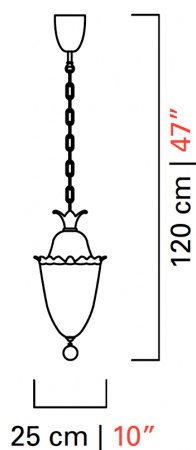

Barovier&Toso

VENEZIA 1295

4430

COLLEZIONE	Fanali Veneziani
TIPOLOGIA	Sospensioni
ALTEZZA	120 cm <i>47 inc</i>
DIAMETRO	25 cm <i>10 inc</i>
PESO	6 Kg <i>13 lbs</i>
ACCENSIONI	1
LAMPADINE	1 x 100 E27 dimmerabile non inclusa <i>1 x 100 E26 dimmerabile non inclusa</i>
CERTIFICAZIONI	UL - EAC - cULus