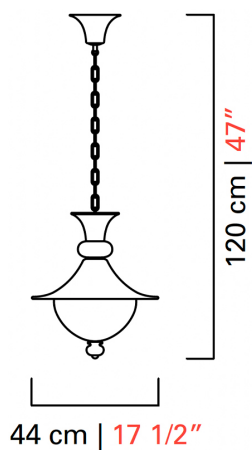

Barovier&Toso

VENEZIA 1295

5381

COLLEZIONE	Fanali Veneziani
TIPOLOGIA	Sospensioni
ALTEZZA	120 cm <i>47 inc</i>
DIAMETRO	44 cm <i>17 1/2 inc</i>
PESO	7 Kg <i>16 lbs</i>
ACCENSIONI	1
LAMPADINE	1 x 100 E27 dimmerabile non inclusa <i>1 x 100 E26 dimmerabile non inclusa</i>
CERTIFICAZIONI	UL - EAC - cULus