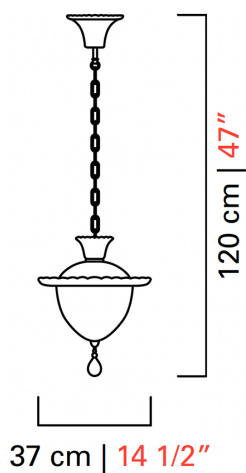

# 5382

---

COLLEZIONE	Fanali Veneziani
TIPOLOGIA	Sospensioni
ALTEZZA	120 cm <i>47 inc</i>
DIAMETRO	37 cm <i>14 1/2 inc</i>
PESO	7 Kg <i>16 lbs</i>
ACCENSIONI	1
LAMPADINE	1 x 100 E27 dimmerabile non inclusa <i>1 x 100 E26 dimmerabile non inclusa</i>
CERTIFICAZIONI	UL - EAC - cULus