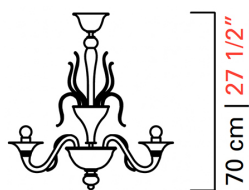

Barovier&Toso

VENEZIA 1295

65 cm | 25 1/2"

70 cm | 27 1/2"

5306/06

COLLEZIONE	Fauve
TIPOLOGIA	Lampadari
ALTEZZA	70 cm <i>27 1/2 inc</i>
DIAMETRO	65 cm <i>25 1/2 inc</i>
PESO	8 Kg <i>18 lbs</i>
PIANI DI LUCI	1
ACCENSIONI	1
LAMPADINE	6 x 60 E14 dimmerabile non inclusa <i>6 x 60 E12 dimmerabile non inclusa</i>
CERTIFICAZIONI	UL - IMQ - CCC - EAC - cULus