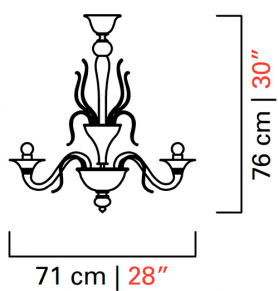

Barovier&Toso

VENEZIA 1295

5306/08

COLLEZIONE	Fauve
TIPOLOGIA	Lampadari
ALTEZZA	76 cm <i>30 inc</i>
DIAMETRO	71 cm <i>28 inc</i>
PESO	9 Kg <i>20 lbs</i>
PIANI DI LUCI	1
ACCENSIONI	1
LAMPADINE	8 x 60 E14 dimmerabile non inclusa <i>8 x 60 E12 dimmerabile non inclusa</i>
CERTIFICAZIONI	UL - IMQ - CCC - EAC - cULus