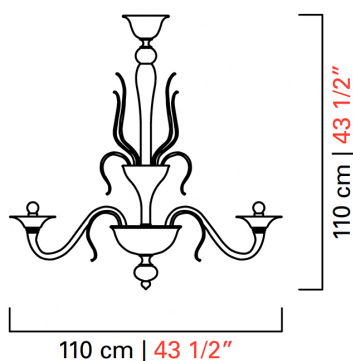

Barovier&Toso

VENEZIA 1295

5306/12

COLLEZIONE	Fauve
TIPOLOGIA	Lampadari
ALTEZZA	110 cm <i>43 1/2 inc</i>
DIAMETRO	110 cm <i>43 1/2 inc</i>
PESO	15 Kg <i>33 lbs</i>
PIANI DI LUCI	1
ACCENSIONI	1
LAMPADINE	12 x 60 E14 dimmerabile non inclusa <i>12 x 60 E12 dimmerabile non inclusa</i>
CERTIFICAZIONI	UL - IMQ - CCC - EAC - cULus