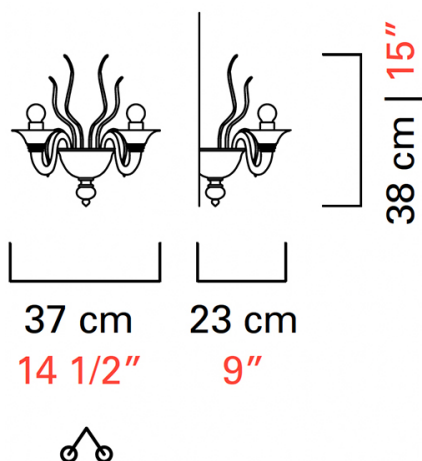

Barovier&Toso

VENEZIA 1295

5306/02

COLLEZIONE	Fauve
TIPOLOGIA	Parete
ALTEZZA	38 cm <i>15 inc</i>
LARGHEZZA	37 cm <i>14 1/2 inc</i>
PROFONDITÀ	23 cm <i>9 inc</i>
PESO	2.5 Kg <i>6 lbs</i>
PIANI DI LUCI	1
ACCENSIONI	1
LAMPADINE	2 x 60 E14 dimmerabile non inclusa <i>2 x 60 E12 dimmerabile non inclusa</i>
CERTIFICAZIONI	UL - IMQ - CCC - EAC