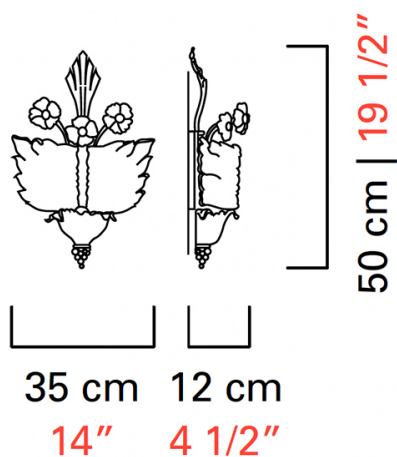

Barovier&Toso

VENEZIA 1295

4662/2

| | |
|----------------|---|
| COLLEZIONE | Grand Hotel |
| TIPOLOGIA | Parete |
| ALTEZZA | 50 cm <i>19 1/2 inc</i> |
| LARGHEZZA | 35 cm <i>14 inc</i> |
| PROFONDITÀ | 12 cm <i>4 1/2 inc</i> |
| PESO | 3.5 Kg <i>8 lbs</i> |
| ACCENSIONI | 1 |
| LAMPADINE | 2 x 60 E14 dimmerabile non inclusa <i>2 x 60 E12 dimmerabile non inclusa</i> |
| CERTIFICAZIONI | UL - EAC - cULus |